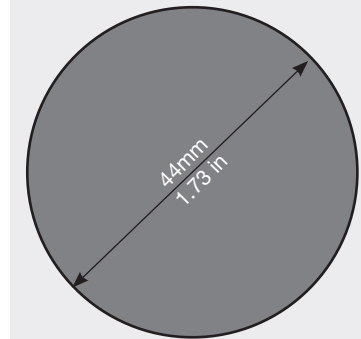

Quick Guide

EQ HD14 Manual Dispensers

200ml - 2693822 / 400ml - 2693823

200mL

400mL

1:1/2:1

4:1

10:1