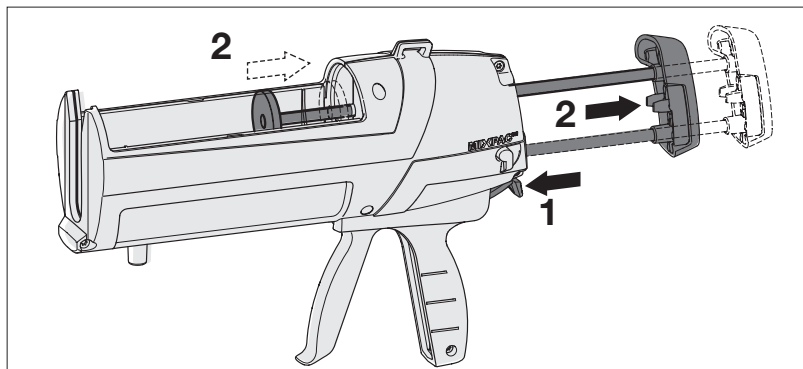

Quick Guide

EQ HD14 Manual Dispensers

200ml - 2693822 / 400ml - 2693823

200mL

400mL

1:1/2:1

4:1

10:1