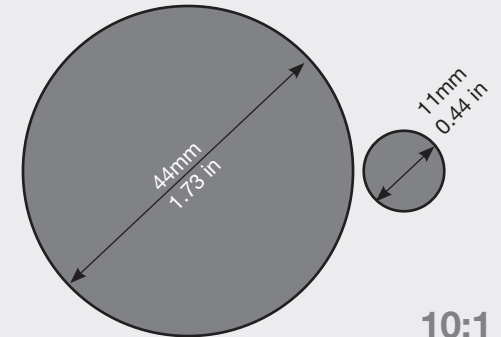

Quick Guide

EQ HD14 Manual Dispensers

200ml - 2693822 / 400ml - 2693823

200mL

400mL

1:1/2:1

4:1

10:1