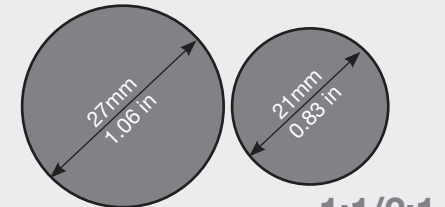

Quick Guide

EQ HD14 Manual Dispensers

200ml - 2693822 / 400ml - 2693823

200mL

400mL

1:1/2:1

4:1

10:1