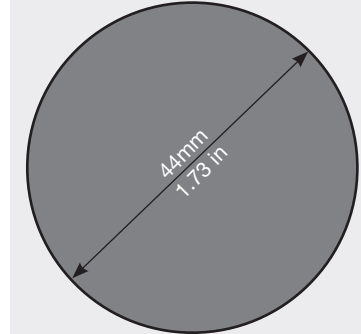

Quick Guide

EQ HD14 Manual Dispensers

200ml - 2693822 / 400ml - 2693823

200mL

400mL

1:1/2:1

4:1

10:1