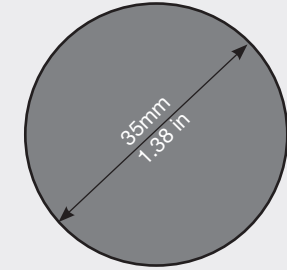

Quick Guide

EQ HD14 Manual Dispensers

200ml - 2693822 / 400ml - 2693823

200mL

400mL

1:1/2:1

4:1

10:1