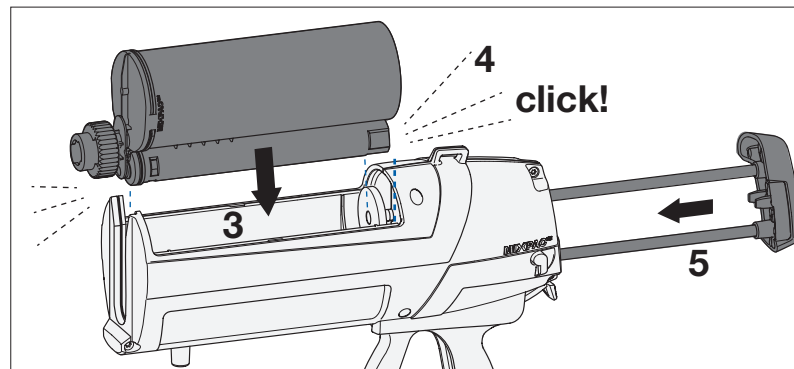

Quick Guide

EQ HD14 Manual Dispensers

200ml - 2693822 / 400ml - 2693823

200mL

400mL

1:1/2:1

4:1

10:1