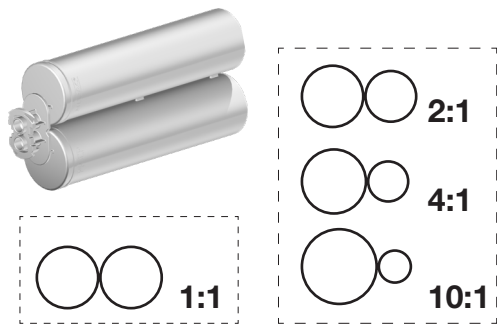

Quick Guide

EQ HD14 Manual Dispensers

200ml - 2693822 / 400ml - 2693823

200mL

400mL

1:1/2:1

4:1

10:1