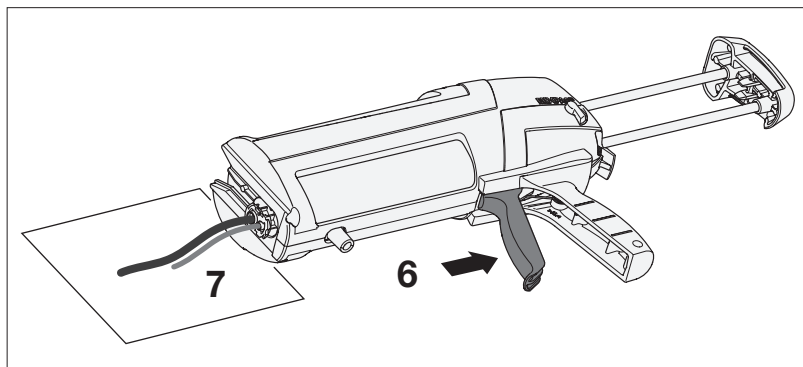

Quick Guide

EQ HD14 Manual Dispensers

200ml - 2693822 / 400ml - 2693823

200mL

400mL

1:1/2:1

4:1

10:1