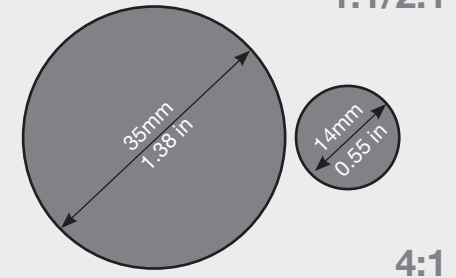

Quick Guide

EQ HD14 Manual Dispensers

200ml - 2693822 / 400ml - 2693823

200mL

400mL

1:1/2:1

4:1

10:1