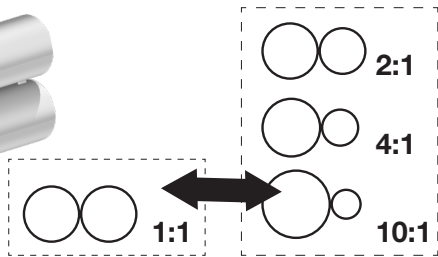

Quick Guide

EQ HD14 Manual Dispensers

200ml - 2693822 / 400ml - 2693823

200mL

400mL

1:1/2:1

4:1

10:1