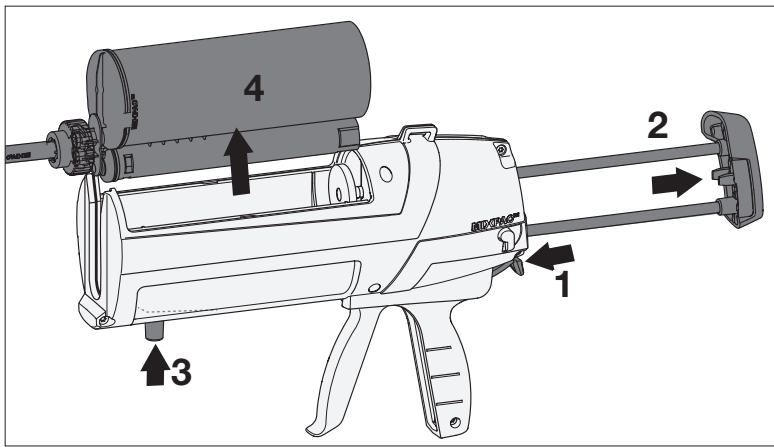

Quick Guide

EQ HD14 Manual Dispensers

200ml - 2693822 / 400ml - 2693823

200mL

400mL

1:1/2:1

4:1

10:1