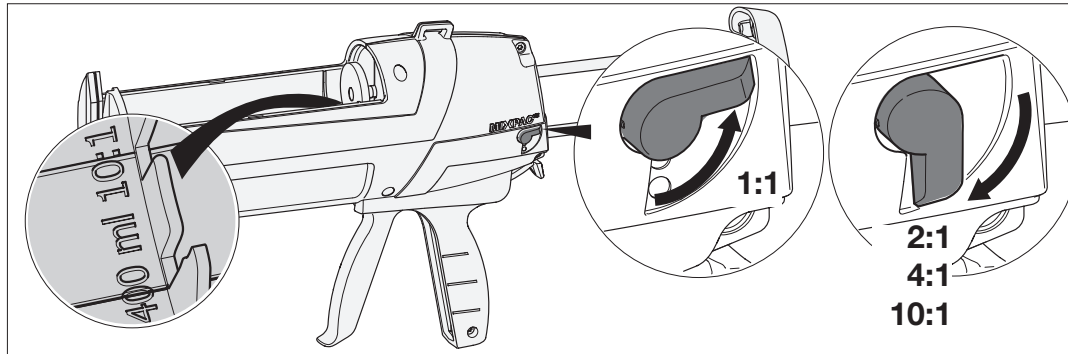

Quick Guide

EQ HD14 Manual Dispensers

200ml - 2693822 / 400ml - 2693823

200mL

400mL

1:1/2:1

4:1

10:1