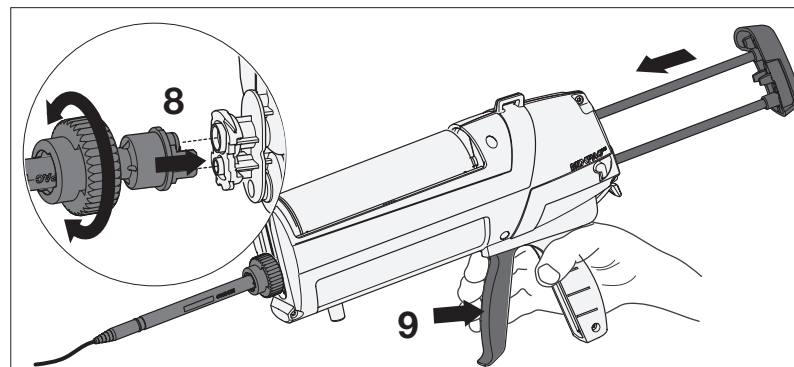

Quick Guide

EQ HD14 Manual Dispensers

200ml - 2693822 / 400ml - 2693823

200mL

400mL

1:1/2:1

4:1

10:1