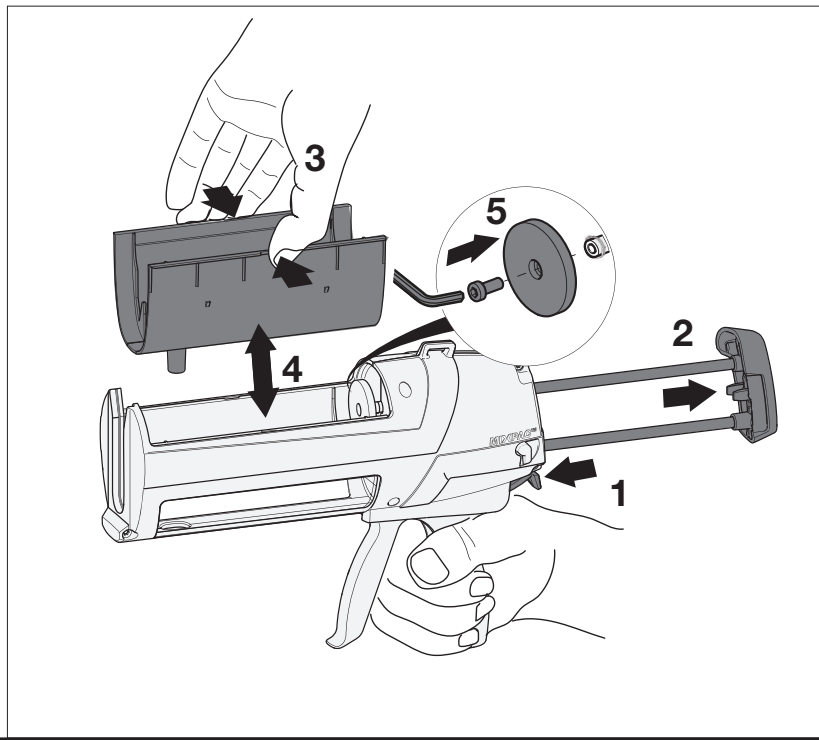

Quick Guide

EQ HD14 Manual Dispensers

200ml - 2693822 / 400ml - 2693823

200mL

400mL

1:1/2:1

4:1

10:1